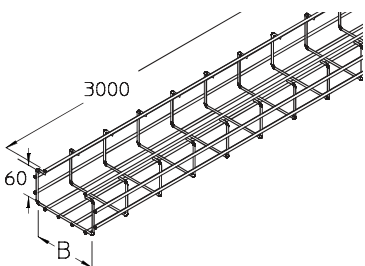

Kabelové nosné systémy

Drátěné žlaby

A3

Příslušenství

A4 - A6

Drátěné žlaby pro středové zavěšení

A7

Kabelové drátěné žlaby

G 50

G 100

GI

B D a 
mm mm mm kg

S F E

G 50-10S	100	4,0	2,3
G 50-20S	200	4,0	3,2
G 50-30S	300	4,0	4,1
G 50-40S	400	4,5	6,3
G 50-50S	500	4,5	7,4
G 50-60S	600	4,5	8,5
G 50-10F	100	4,0	2,4
G 50-20F	200	4,0	3,3
G 50-30F	300	4,0	4,2
G 50-40F	400	4,5	6,5
G 50-50F	500	4,5	7,7
G 50-60F	600	4,5	8,8
G 50-10E	100	4,0	2,3
G 50-20E	200	4,0	3,2
G 50-30E	300	4,0	4,1
G 50-40E	400	4,5	6,3
G 50-50E	500	4,5	7,4
G 50-60E	600	4,5	8,5

S F E

G 100-10S	100	4,0	3,2
G 100-20S	200	4,0	4,1
G 100-30S	300	4,5	6,3
G 100-40S	400	4,5	7,4
G 100-50S	500	4,5	8,5
G 100-60S	600	4,5	9,6
G 100-10F	100	4,0	3,3
G 100-20F	200	4,0	4,2
G 100-30F	300	4,5	6,5
G 100-40F	400	4,5	7,7
G 100-50F	500	4,5	8,8
G 100-60F	600	4,5	9,9
G 100-10E	100	4,0	3,2
G 100-20E	200	4,0	4,1
G 100-30E	300	4,5	6,3
G 100-40E	400	4,5	7,4
G 100-50E	500	4,5	8,5
G 100-60E	600	4,5	9,6