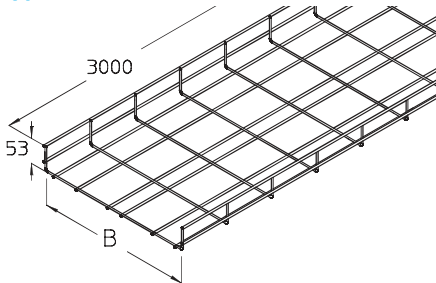

Kabelové nosné systémy

Drátěné žlaby

A3

Příslušenství

A4 - A6

Drátěné žlaby pro středové zavěšení

A7

Kabelové drátěné žlaby

G 50

G 100

GI

B D a 
mm mm mm kg

S F E

G 50-10S	100	4,0	2,3
G 50-20S	200	4,0	3,2
G 50-30S	300	4,0	4,1
G 50-40S	400	4,5	6,3
G 50-50S	500	4,5	7,4
G 50-60S	600	4,5	8,5
G 50-10F	100	4,0	2,4
G 50-20F	200	4,0	3,3
G 50-30F	300	4,0	4,2
G 50-40F	400	4,5	6,5
G 50-50F	500	4,5	7,7
G 50-60F	600	4,5	8,8
G 50-10E	100	4,0	2,3
G 50-20E	200	4,0	3,2
G 50-30E	300	4,0	4,1
G 50-40E	400	4,5	6,3
G 50-50E	500	4,5	7,4
G 50-60E	600	4,5	8,5

S F E

G 100-10S	100	4,0	3,2
G 100-20S	200	4,0	4,1
G 100-30S	300	4,5	6,3
G 100-40S	400	4,5	7,4
G 100-50S	500	4,5	8,5
G 100-60S	600	4,5	9,6
G 100-10F	100	4,0	3,3
G 100-20F	200	4,0	4,2
G 100-30F	300	4,5	6,5
G 100-40F	400	4,5	7,7
G 100-50F	500	4,5	8,8
G 100-60F	600	4,5	9,9
G 100-10E	100	4,0	3,2
G 100-20E	200	4,0	4,1
G 100-30E	300	4,5	6,3
G 100-40E	400	4,5	7,4
G 100-50E	500	4,5	8,5
G 100-60E	600	4,5	9,6